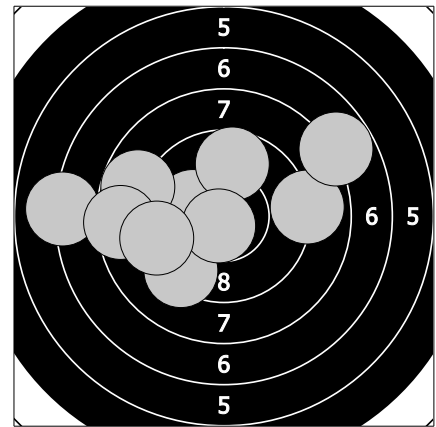

Mistrovství České republiky - 19. března 2017
270 - Burdová Jana

78.3

1. 8.4 ← 3. 4.7 ← 5. 8.3 ↓ 7. 10.6 → 9. 6.8 ←
2. 7.9 ← 4. 7.2 ↖ 6. 8.8 ↘ 8. 7.7 ← 10. 7.9 ↘

87.6

11. 9.8 ↙ 13. 8.9 ← 15. 10.1 ↓ 17. 8.0 ↓ 19. 9.0 ↑
12. 8.6 ↗ 14. 9.3 ← 16. 8.9 ↑ 18. 6.0 ↖ 20. 9.0 ↘

93

21. 10.3 ↖ 23. 10.2 ↗ 25. 9.6 ↘ 27. 10.2 ↑ 29. 9.6 ↘
22. 7.6 ↗ 24. 8.0 ← 26. 8.5 ← 28. 10.1 ↖ 30. 8.9 →

90

31. 10.2 ← 33. 9.7 ↑ 35. 10.7 ↘ 37. 8.4 ← 39. 8.9 →
32. 9.3 ↙ 34. 7.0 ← 36. 8.8 ↖ 38. 9.2 ← 40. 7.8 ↘