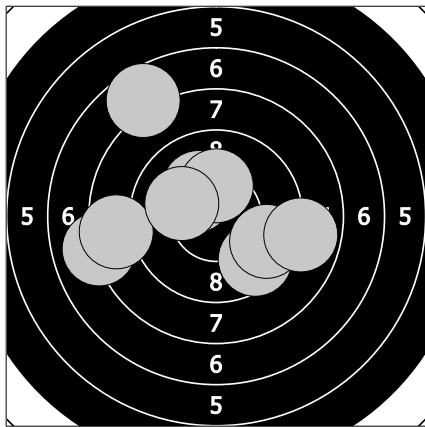

Mistrovství České republiky - 19. března 2017
270 - Burdová Jana

78.3

1. 8.4 ← 3. 4.7 ← 5. 8.3 ↓ 7. 10.6 → 9. 6.8 ←
2. 7.9 ← 4. 7.2 ↖ 6. 8.8 ↘ 8. 7.7 ← 10. 7.9 ↘

87.6

11. 9.8 ↙ 13. 8.9 ← 15. 10.1 ↓ 17. 8.0 ↓ 19. 9.0 ↑
12. 8.6 ↗ 14. 9.3 ← 16. 8.9 ↑ 18. 6.0 ↖ 20. 9.0 ↘

93

21. 10.3 ↖ 23. 10.2 ↗ 25. 9.6 ↘ 27. 10.2 ↑ 29. 9.6 ↘
22. 7.6 ↗ 24. 8.0 ← 26. 8.5 ← 28. 10.1 ↖ 30. 8.9 →

90

31. 10.2 ← 33. 9.7 ↑ 35. 10.7 ↘ 37. 8.4 ← 39. 8.9 →
32. 9.3 ↙ 34. 7.0 ← 36. 8.8 ↖ 38. 9.2 ← 40. 7.8 ↘