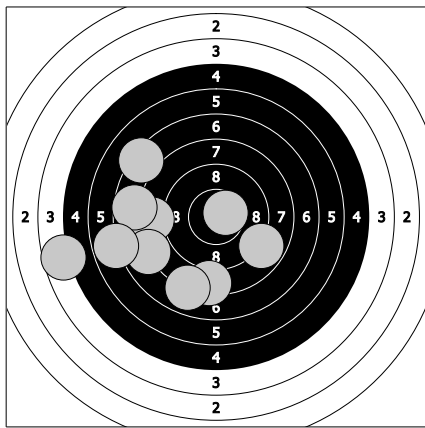

Mistrovství České republiky - 19. března 2017
270 - Burdová Jana

78.3

1. 8.4 ← 3. 4.7 ← 5. 8.3 ↓ 7. 10.6 → 9. 6.8 ←
2. 7.9 ← 4. 7.2 ↖ 6. 8.8 ↘ 8. 7.7 ← 10. 7.9 ↘

87.6

11. 9.8 ↙ 13. 8.9 ← 15. 10.1 ↓ 17. 8.0 ↓ 19. 9.0 ↑
12. 8.6 ↗ 14. 9.3 ← 16. 8.9 ↑ 18. 6.0 ↖ 20. 9.0 ↘

93

21. 10.3 ↖ 23. 10.2 ↗ 25. 9.6 ↘ 27. 10.2 ↑ 29. 9.6 ↘
22. 7.6 ↗ 24. 8.0 ← 26. 8.5 ← 28. 10.1 ↖ 30. 8.9 →

90

31. 10.2 ← 33. 9.7 ↑ 35. 10.7 ↘ 37. 8.4 ← 39. 8.9 →
32. 9.3 ↙ 34. 7.0 ← 36. 8.8 ↖ 38. 9.2 ← 40. 7.8 ↘