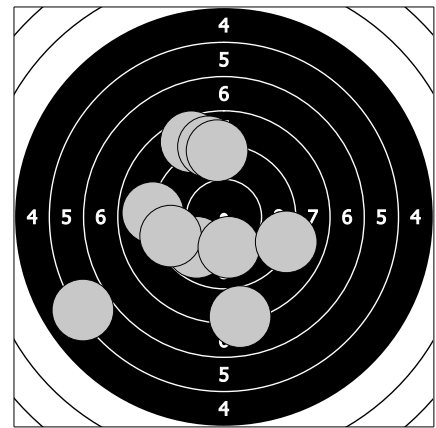

Mistrovství České republiky - 19. března 2017
270 - Burdová Jana

78.3

1. 8.4 ← 3. 4.7 ← 5. 8.3 ↓ 7. 10.6 → 9. 6.8 ←
2. 7.9 ← 4. 7.2 ↖ 6. 8.8 ↘ 8. 7.7 ← 10. 7.9 ↘

87.6

11. 9.8 ↙ 13. 8.9 ← 15. 10.1 ↓ 17. 8.0 ↓ 19. 9.0 ↑
12. 8.6 ↗ 14. 9.3 ← 16. 8.9 ↑ 18. 6.0 ↖ 20. 9.0 ↘

93

21. 10.3 ↖ 23. 10.2 ↗ 25. 9.6 ↘ 27. 10.2 ↑ 29. 9.6 ↘
22. 7.6 ↗ 24. 8.0 ← 26. 8.5 ← 28. 10.1 ↖ 30. 8.9 →

90

31. 10.2 ← 33. 9.7 ↑ 35. 10.7 ↘ 37. 8.4 ← 39. 8.9 →
32. 9.3 ↙ 34. 7.0 ← 36. 8.8 ↖ 38. 9.2 ← 40. 7.8 ↘