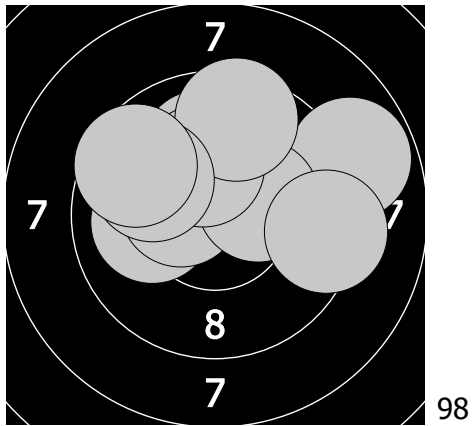

Mistrovství České republiky - 19. března 2017  
240 - Vyhnálková Lucie

1. 10.0 ← 3. 10.4 ← 5. 10.3 → 7. 9.3 → 9. 9.9 ↙  
2. 10.0 ↑ 4. 8.8 → 6. 10.2 ↑ 8. 9.5 ↑ 10. 9.6 ↘

11. 9.4 → 13. 10.0 → 15. 10.1 → 17. 10.8 ↘ 19. 10.0 ↙  
12. 8.1 → 14. 10.8 ↙ 16. 8.1 ↘ 18. 10.7 ↙ 20. 10.0 ↙

21. 9.4 ↘ 23. 9.4 ↗ 25. 10.4 ↙ 27. 8.8 → 29. 9.2 ↙  
22. 9.3 ↙ 24. 9.5 ↑ 26. 10.2 → 28. 7.9 ↙ 30. 10.6 →

31. 9.3 ↓ 33. 9.3 ↗ 35. 9.8 → 37. 10.3 ← 39. 8.2 →  
32. 10.0 ← 34. 10.3 ↘ 36. 10.1 ↙ 38. 8.1 → 40. 9.8 ↙