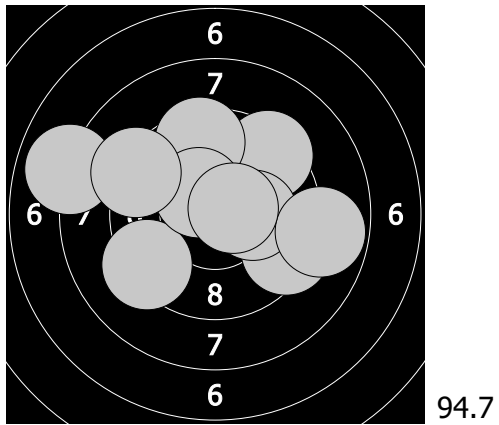

Mistrovství České republiky - 19. března 2017  
240 - Vyhnálková Lucie

1. 10.0 ← 3. 10.4 ← 5. 10.3 → 7. 9.3 → 9. 9.9 ↙  
2. 10.0 ↑ 4. 8.8 → 6. 10.2 ↑ 8. 9.5 ↑ 10. 9.6 ↘

11. 9.4 → 13. 10.0 → 15. 10.1 → 17. 10.8 ↘ 19. 10.0 ↙  
12. 8.1 → 14. 10.8 ↙ 16. 8.1 ↘ 18. 10.7 ↙ 20. 10.0 ↙

21. 9.4 ↘ 23. 9.4 ↗ 25. 10.4 ↙ 27. 8.8 → 29. 9.2 ↙  
22. 9.3 ↙ 24. 9.5 ↑ 26. 10.2 → 28. 7.9 ↙ 30. 10.6 →

31. 9.3 ↓ 33. 9.3 ↗ 35. 9.8 → 37. 10.3 ← 39. 8.2 →  
32. 10.0 ← 34. 10.3 ↘ 36. 10.1 ↙ 38. 8.1 → 40. 9.8 ↙