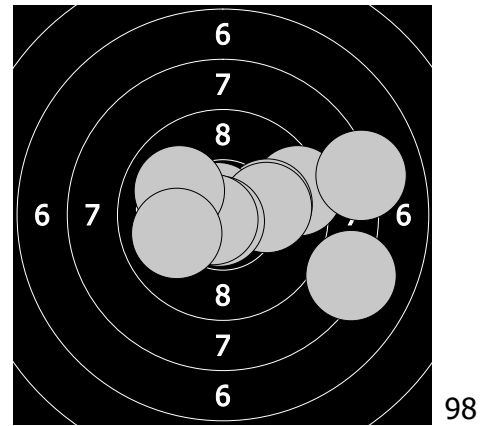

Mistrovství České republiky - 19. března 2017  
240 - Vyhnálková Lucie

1. 10.0 ← 3. 10.4 ← 5. 10.3 → 7. 9.3 → 9. 9.9 ↙  
2. 10.0 ↑ 4. 8.8 → 6. 10.2 ↑ 8. 9.5 ↑ 10. 9.6 ↘

11. 9.4 → 13. 10.0 → 15. 10.1 → 17. 10.8 ↘ 19. 10.0 ↙  
12. 8.1 → 14. 10.8 ↙ 16. 8.1 ↘ 18. 10.7 ↙ 20. 10.0 ↙

21. 9.4 ↘ 23. 9.4 ↗ 25. 10.4 ↙ 27. 8.8 → 29. 9.2 ↙  
22. 9.3 ↙ 24. 9.5 ↑ 26. 10.2 → 28. 7.9 ↙ 30. 10.6 →

31. 9.3 ↓ 33. 9.3 ↗ 35. 9.8 → 37. 10.3 ← 39. 8.2 →  
32. 10.0 ← 34. 10.3 ↘ 36. 10.1 ↙ 38. 8.1 → 40. 9.8 ↙