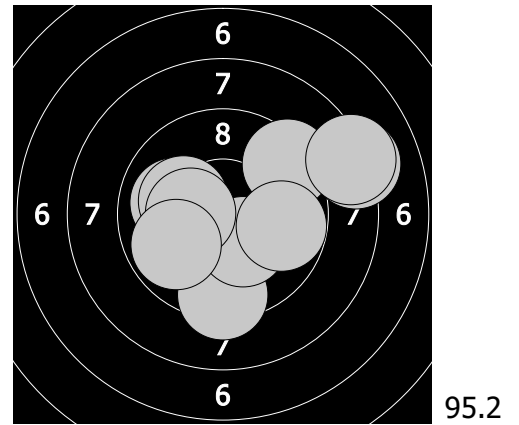

Mistrovství České republiky - 19. března 2017  
240 - Vyhnálková Lucie

1. 10.0 ← 3. 10.4 ← 5. 10.3 → 7. 9.3 → 9. 9.9 ↙  
2. 10.0 ↑ 4. 8.8 → 6. 10.2 ↑ 8. 9.5 ↑ 10. 9.6 ↘

11. 9.4 → 13. 10.0 → 15. 10.1 → 17. 10.8 ↘ 19. 10.0 ↙  
12. 8.1 → 14. 10.8 ↙ 16. 8.1 ↘ 18. 10.7 ↙ 20. 10.0 ↙

21. 9.4 ↘ 23. 9.4 ↗ 25. 10.4 ↙ 27. 8.8 → 29. 9.2 ↙  
22. 9.3 ↙ 24. 9.5 ↑ 26. 10.2 → 28. 7.9 ↙ 30. 10.6 →

31. 9.3 ↓ 33. 9.3 ↗ 35. 9.8 → 37. 10.3 ← 39. 8.2 →  
32. 10.0 ← 34. 10.3 ↘ 36. 10.1 ↙ 38. 8.1 → 40. 9.8 ↙