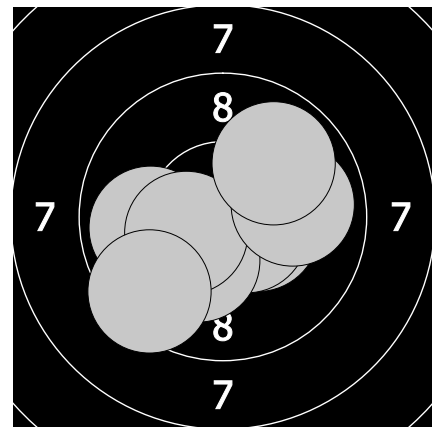

Pohár města Benešova - 20. ledna 2018

322 - Nermuťová Karolína

102.9

101.2

1. 10.1 ↗ 3. 9.8 ↘ 5. 10.7 ← 7. 10.3 ↗ 9. 10.8 ↗
2. 10.4 ↖ 4. 10.1 → 6. 10.2 ↖ 8. 10.5 ↖ 10. 10.0 ↗

11. 10.2 → 13. 10.4 ↗ 15. 10.6 ↘ 17. 10.4 ↖ 19. 9.9 ↗
12. 10.2 → 14. 9.9 ↖ 16. 10.2 ↘ 18. 9.9 → 20. 9.5 ↖

102

21. 10.7 ↖ 23. 10.5 ↖ 25. 9.8 ↗ 27. 10.5 ↖ 29. 10.3 ↗
22. 10.6 ↗ 24. 10.4 → 26. 9.6 → 28. 9.3 → 30. 10.3 ↗