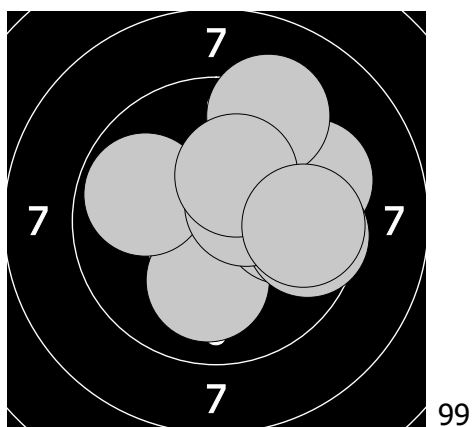

Pohár města Benešova - 20. ledna 2018

217 - Vrabcová Rozálie

1. 10.1 ↗ 3. 10.1 ↓ 5. 9.6 → 7. 10.5 ↗ 9. 10.3 ↗
 2. 9.5 ↗ 4. 10.0 → 6. 9.9 ↖ 8. 9.3 ↗ 10. 9.7 →

11. 9.8 ← 13. 10.0 → 15. 9.7 ↗ 17. 10.6 19. 10.7 ↘
 12. 10.3 ↗ 14. 10.2 → 16. 10.4 ← 18. 10.7 ↘ 20. 10.5 ↗

21. 10.9 ↗ 23. 10.8 ← 25. 9.5 ↘ 27. 9.2 ← 29. 9.8 ↘
 22. 9.1 ↘ 24. 10.1 ← 26. 9.7 ↓ 28. 9.6 ↖ 30. 10.4 ←