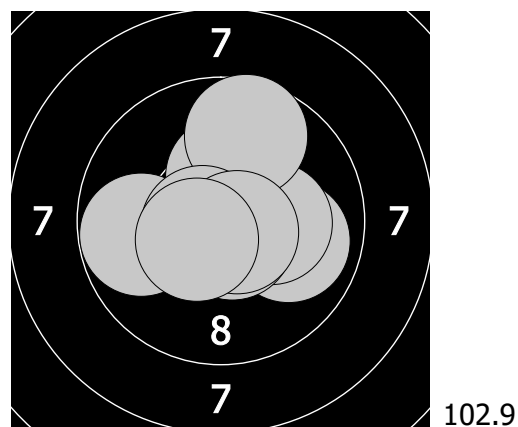

Pohár města Benešova - 20. ledna 2018

217 - Vrabcová Rozálie

1. 10.1 ↗ 3. 10.1 ↓ 5. 9.6 → 7. 10.5 ↗ 9. 10.3 ↗
 2. 9.5 ↗ 4. 10.0 → 6. 9.9 ↖ 8. 9.3 ↗ 10. 9.7 →

11. 9.8 ← 13. 10.0 → 15. 9.7 ↗ 17. 10.6 19. 10.7 ↘
 12. 10.3 ↗ 14. 10.2 → 16. 10.4 ← 18. 10.7 ↘ 20. 10.5 ↗

21. 10.9 ↗ 23. 10.8 ← 25. 9.5 ↘ 27. 9.2 ← 29. 9.8 ↘
 22. 9.1 ↘ 24. 10.1 ← 26. 9.7 ↓ 28. 9.6 ↖ 30. 10.4 ←