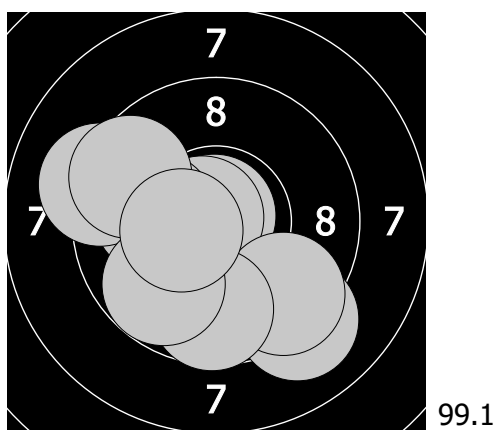

Pohár města Benešova - 20. ledna 2018

217 - Vrabcová Rozálie

1. 10.1 ↗ 3. 10.1 ↓ 5. 9.6 → 7. 10.5 ↗ 9. 10.3 ↗
 2. 9.5 ↗ 4. 10.0 → 6. 9.9 ↖ 8. 9.3 ↗ 10. 9.7 →

11. 9.8 ← 13. 10.0 → 15. 9.7 ↗ 17. 10.6 19. 10.7 ↘
 12. 10.3 ↗ 14. 10.2 → 16. 10.4 ← 18. 10.7 ↘ 20. 10.5 ↗

21. 10.9 ↗ 23. 10.8 ← 25. 9.5 ↘ 27. 9.2 ← 29. 9.8 ↘
 22. 9.1 ↘ 24. 10.1 ← 26. 9.7 ↓ 28. 9.6 ↖ 30. 10.4 ←