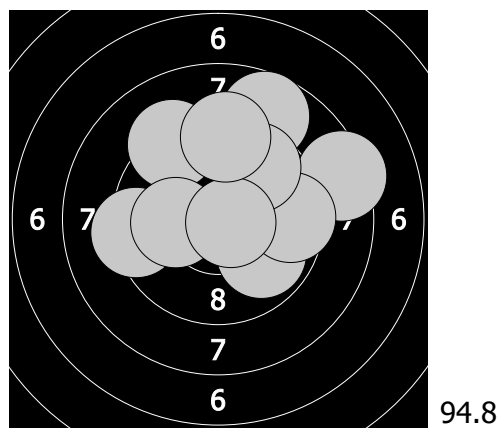

Pohár města Benešova - 20. ledna 2018

211 - Provazníková Karolína

1. 10.7 ↗ 3. 9.7 ↘ 5. 7.8 ↗ 7. 7.5 ↘ 9. 9.6 ↖
 2. 9.3 ↘ 4. 9.9 → 6. 9.7 ↖ 8. 10.4 ↗ 10. 10.0 →

11. 9.8 ↗ 13. 10.0 ↗ 15. 8.6 ↘ 17. 9.8 → 19. 8.9 ↑
 12. 8.9 ↗ 14. 8.6 ↑ 16. 8.4 ↗ 18. 10.5 ↗ 20. 7.3 ↘

21. 8.7 ↗ 23. 9.2 ↖ 25. 9.5 → 27. 10.1 ← 29. 10.7 →
 22. 9.9 ↘ 24. 8.4 → 26. 9.3 ← 28. 9.7 ↗ 30. 9.3 ↑