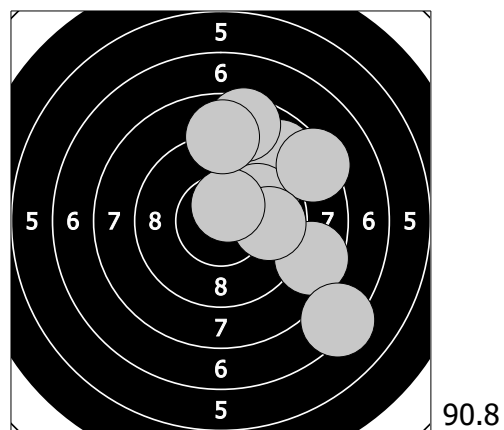

Pohár města Benešova - 20. ledna 2018

211 - Provazníková Karolína

1. 10.7 ↗ 3. 9.7 ↘ 5. 7.8 ↗ 7. 7.5 ↘ 9. 9.6 ↖
 2. 9.3 ↘ 4. 9.9 → 6. 9.7 ↖ 8. 10.4 ↗ 10. 10.0 →

11. 9.8 ↗ 13. 10.0 ↗ 15. 8.6 ↘ 17. 9.8 → 19. 8.9 ↑
 12. 8.9 ↗ 14. 8.6 ↑ 16. 8.4 ↗ 18. 10.5 ↗ 20. 7.3 ↘

21. 8.7 ↗ 23. 9.2 ↖ 25. 9.5 → 27. 10.1 ← 29. 10.7 →
 22. 9.9 ↘ 24. 8.4 → 26. 9.3 ← 28. 9.7 ↗ 30. 9.3 ↑