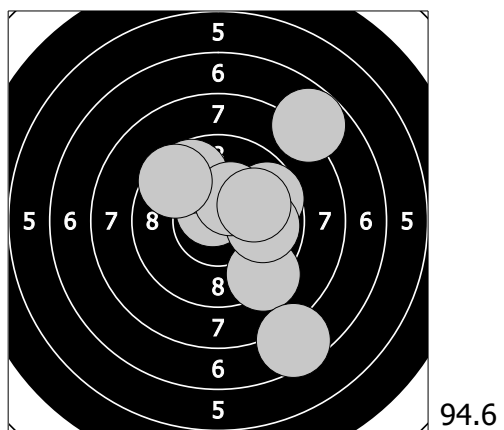

Pohár města Benešova - 20. ledna 2018

211 - Provazníková Karolína

1. 10.7 ↗ 3. 9.7 ↘ 5. 7.8 ↗ 7. 7.5 ↘ 9. 9.6 ↖
 2. 9.3 ↘ 4. 9.9 → 6. 9.7 ↖ 8. 10.4 ↗ 10. 10.0 →

11. 9.8 ↗ 13. 10.0 ↗ 15. 8.6 ↘ 17. 9.8 → 19. 8.9 ↑
 12. 8.9 ↗ 14. 8.6 ↑ 16. 8.4 ↗ 18. 10.5 ↗ 20. 7.3 ↘

21. 8.7 ↗ 23. 9.2 ↖ 25. 9.5 → 27. 10.1 ← 29. 10.7 →
 22. 9.9 ↘ 24. 8.4 → 26. 9.3 ← 28. 9.7 ↗ 30. 9.3 ↑