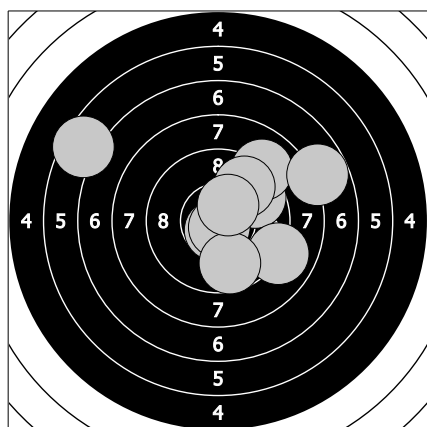

Pohár města Benešova - 20. ledna 2018

114 - Dubská Anna

93.3

1. 9.7 ↗ 3. 9.0 ↗ 5. 10.8 ↓ 7. 9.7 ↓ 9. 6.5 ↖
 2. 10.7 ↓ 4. 9.0 ↘ 6. 9.7 ↗ 8. 7.8 ↗ 10. 10.4 ↗

94.4

11. 9.3 ↑ 13. 10.3 ↑ 15. 10.8 ↗ 17. 8.9 ↖ 19. 9.0 ↗
 12. 7.8 ↑ 14. 9.2 ↓ 16. 9.1 → 18. 9.3 ↗ 20. 10.7 ↗

95.2

21. 9.9 ↗ 23. 9.9 ↖ 25. 10.7 ↓ 27. 9.3 ↖ 29. 7.8 ↗
 22. 9.4 ↓ 24. 8.5 ↑ 26. 10.4 ↗ 28. 9.4 ↗ 30. 9.9 ↗