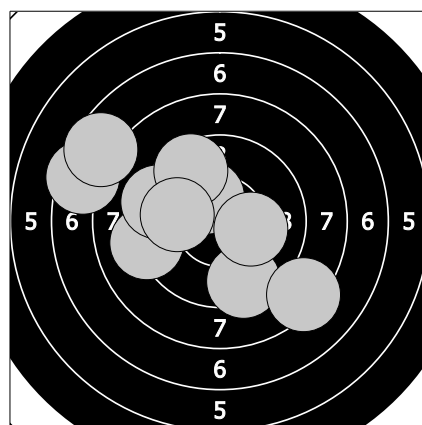

Pohár města Benešova - 14. ledna 2017  
 Vzduchová puška  
 Janoušková Kateřina - startovní číslo 508

1. 10.7↓ 3. 7.9↙ 5. 8.7↓ 7. 10.4↑ 9. 9.2↗  
 2. 10.0↘ 4. 9.3↓ 6. 9.5← 8. 10.4↓ 10. 10.0←

11. 10.0← 13. 8.3→ 15. 9.2↓ 17. 10.7↙ 19. 9.2←  
 12. 9.7↗ 14. 9.9↘ 16. 9.0↖ 18. 10.3→ 20. 9.4↗

21. 9.0↓ 23. 9.6↓ 25. 8.6↗ 27. 8.5← 29. 10.1↗  
 22. 9.6↘ 24. 9.7↗ 26. 9.2→ 28. 10.6← 30. 10.1↑

31. 9.1← 33. 10.3↗ 35. 10.2→ 37. 8.3↘ 39. 7.6↖  
 32. 9.4↓ 34. 9.4← 36. 9.6↗ 38. 7.5← 40. 9.9←