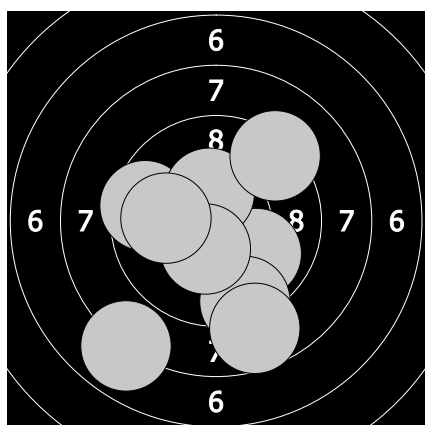

Pohár města Benešova - 14. ledna 2017  
 Vzduchová puška  
 Janoušková Kateřina - startovní číslo 508

1. 10.7↓ 3. 7.9↙ 5. 8.7↓ 7. 10.4↑ 9. 9.2↗  
 2. 10.0↘ 4. 9.3↓ 6. 9.5← 8. 10.4↓ 10. 10.0←

11. 10.0← 13. 8.3→ 15. 9.2↓ 17. 10.7↙ 19. 9.2←  
 12. 9.7↗ 14. 9.9↘ 16. 9.0↖ 18. 10.3→ 20. 9.4↗

21. 9.0↓ 23. 9.6↓ 25. 8.6↗ 27. 8.5← 29. 10.1↗  
 22. 9.6↘ 24. 9.7↗ 26. 9.2→ 28. 10.6← 30. 10.1↑

31. 9.1← 33. 10.3↗ 35. 10.2→ 37. 8.3↘ 39. 7.6↖  
 32. 9.4↓ 34. 9.4← 36. 9.6↗ 38. 7.5← 40. 9.9←