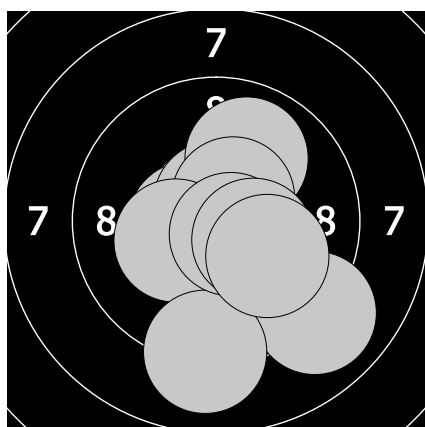

Pohár města Benešova - 14. ledna 2017

Vzduchová puška

Novotná Tereza - startovní číslo 212

1. 10 ←   3. 10 ↑   5. 10 ↗   7. 9 ↓   9. 10 →  
2. 9 ↘   4. 10 ↗   6. 10 ←   8. 10 ↘   10. 10 →

11. 9 ↑   13. 10 →   15. 10 ↓   17. 10 →   19. 10 ↑  
12. 10 ←   14. 9 ↘   16. 10 →   18. 9 ↑   20. 10 ↘

21. 9 ↘   23. 10 →   25. 9 ←   27. 10 ←   29. 9 ↘  
22. 10 ←   24. 9 ↘   26. 9 ↘   28. 10 ↓   30. 8 ↘