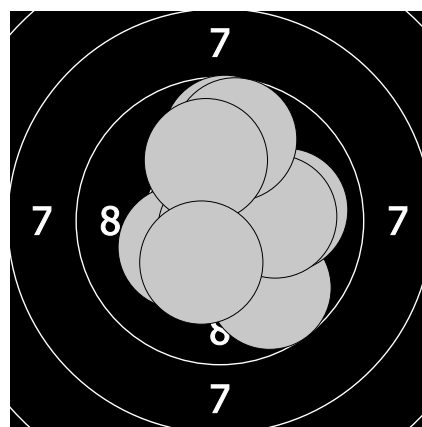

Pohár města Benešova - 14. ledna 2017

Vzduchová puška

Novotná Tereza - startovní číslo 212

1. 10 ←   3. 10 ↑   5. 10 ↗   7. 9 ↓   9. 10 →  
2. 9 ↘   4. 10 ↗   6. 10 ←   8. 10 ↘   10. 10 →

11. 9 ↑   13. 10 →   15. 10 ↓   17. 10 →   19. 10 ↑  
12. 10 ←   14. 9 ↘   16. 10 →   18. 9 ↑   20. 10 ↘

21. 9 ↘   23. 10 →   25. 9 ←   27. 10 ←   29. 9 ↘  
22. 10 ←   24. 9 ↘   26. 9 ↘   28. 10 ↓   30. 8 ↘